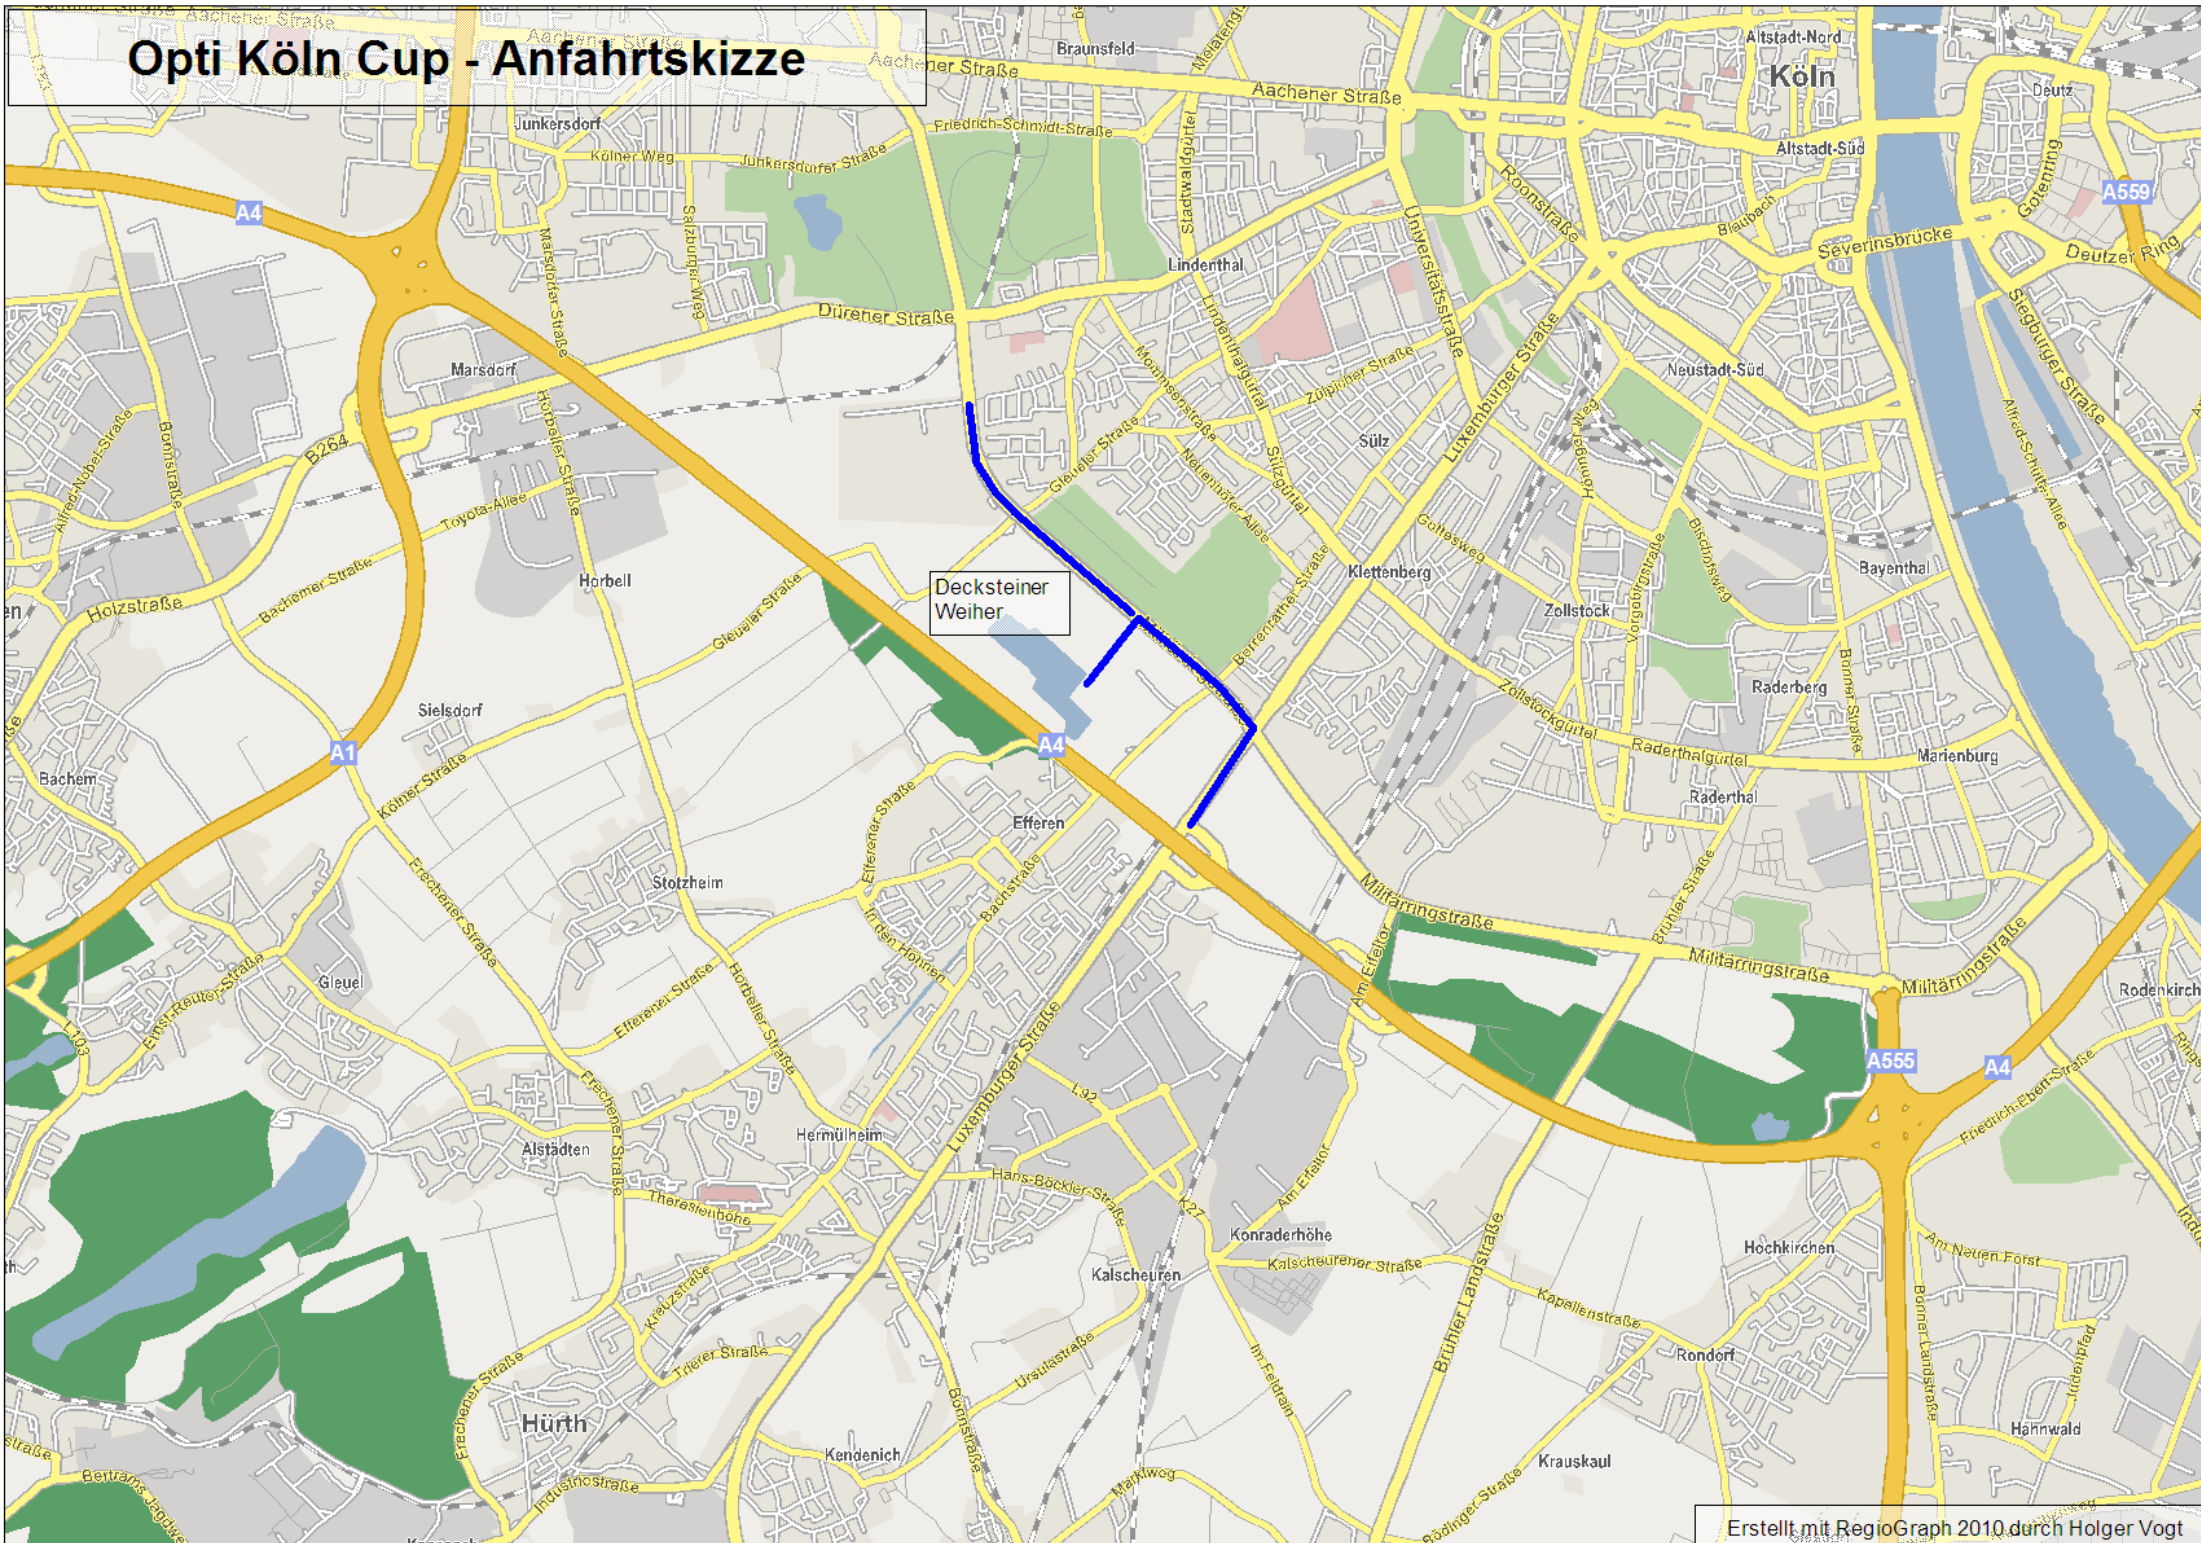

# Opti Köln Cup - Anfahrtsskizze

Decksteiner Weiher